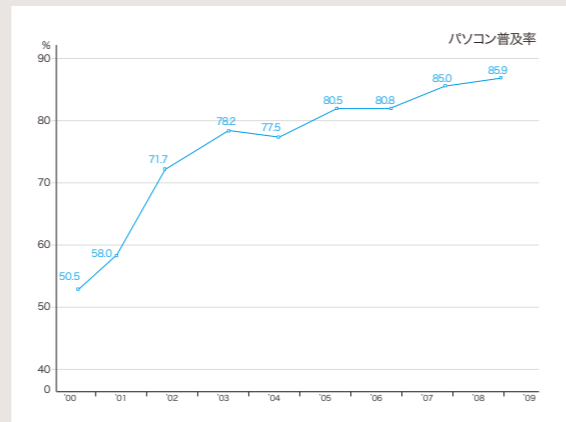

# ホームページ制作 料金パック

- ・インターネット利用者人口は90%近くに！
- ・1日のインターネット閲覧時間は年々長く(全マスメディア中2位)！
- ・知りたい事を調べるのは、まずインターネットで検索する傾向に！
- ・北陸エリアのインターネット利用率も増加！
- ・企業や店舗、サービスとの接点の最初がホームページの傾向が！
- ・いつでも見る事が出来る情報ツールがホームページ！
- ・24時間年中無休で、宣伝してくれる営業マン！
- ・距離など立地に関係なく告知出来るツール！
- ・その時一番力を入れたいサービスの告知も自由に発信出来る！
- ・会社概要・採用情報なども機会を逃さない！
- ・インターネット空間にて、発見される工夫も様々！