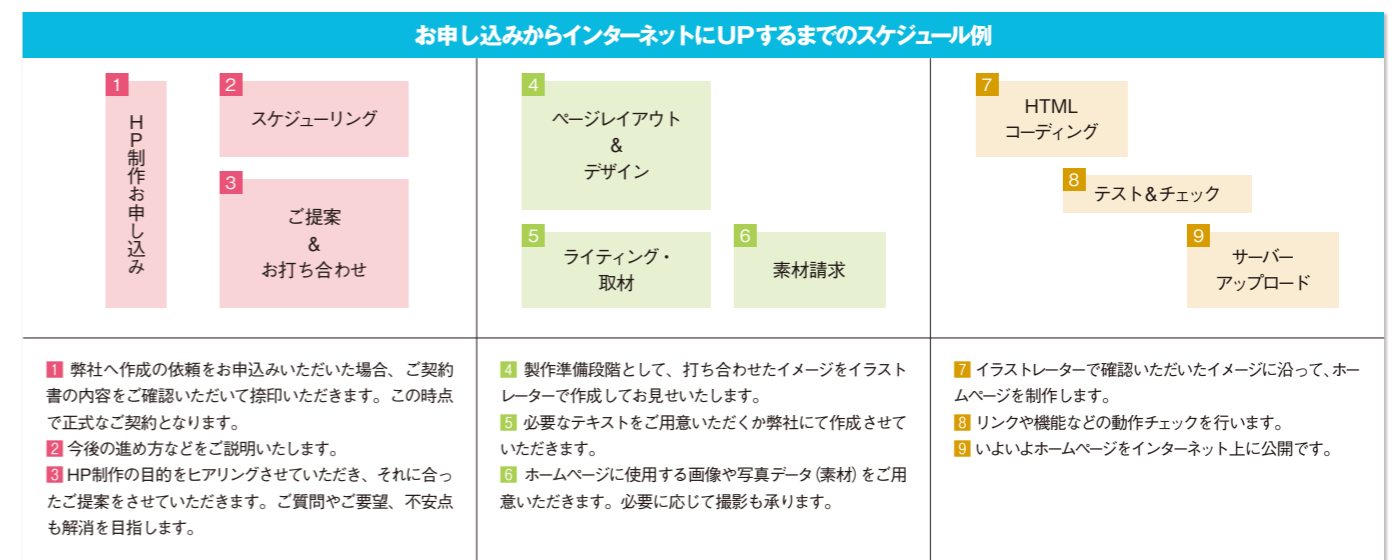

情報・未来...
株式会社ケー・シー・シー 事業推進部web営業課
〒921-8002 金沢市玉銚3-29 TEL.076-292-1231 FAX.076-292-1838
E-mail webmaster@kcc-net.co.jp